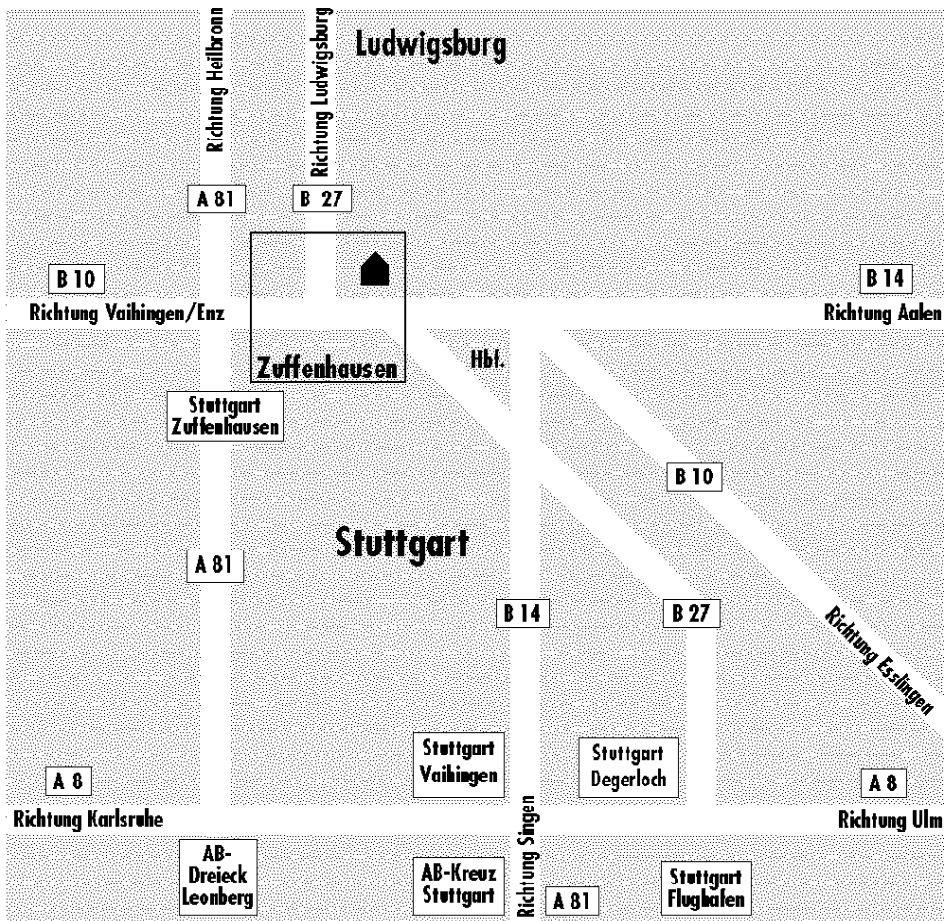

Großraum Stuttgart

**BUSINESS
HOTELS
BRUY**
Stuttgart