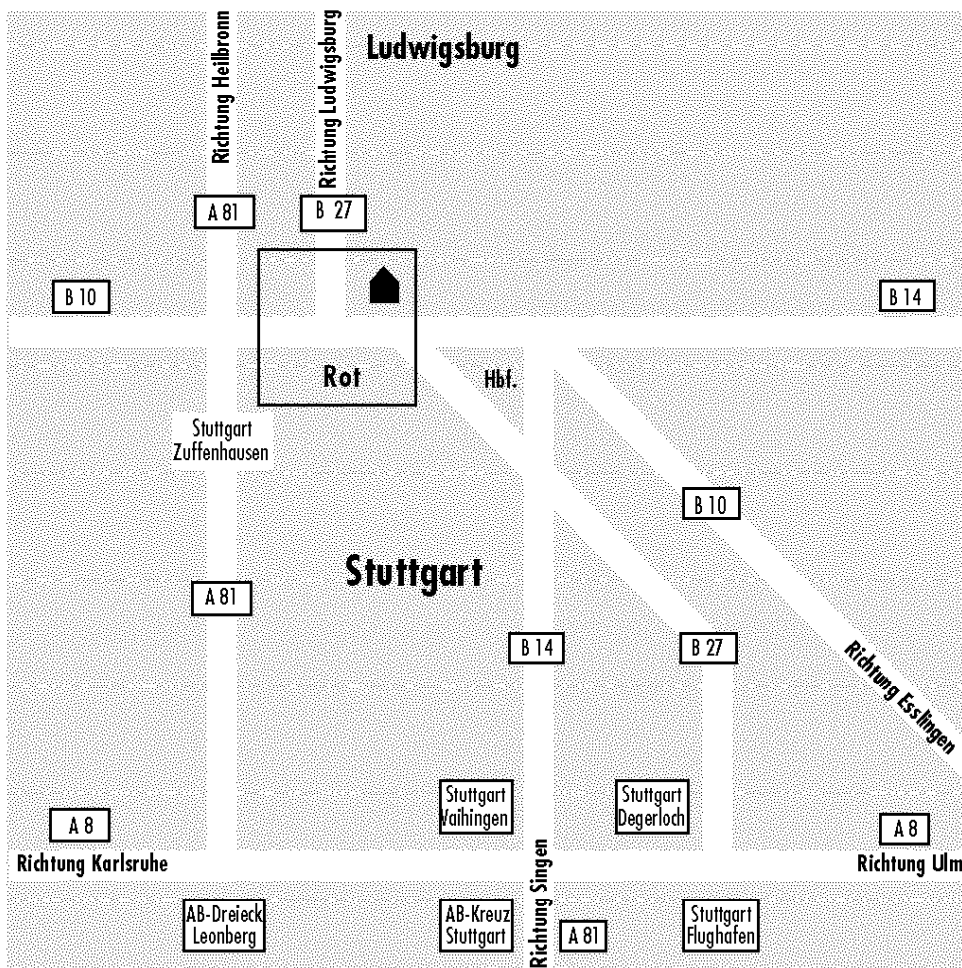

- Hotel Bruy Cascade:

...der Zabergäustraße etwa 1,5 km folgen in den Rotweg bis zur Schozacher Straße. In die Schozacherstraße rechts abbiegen. Nach 50m 1.rechts in die Eschenauer Straße !

von Stuttgart-Zentrum:

Hotel Bruy Domicil / Formula:

... in die Unterländer Straße. Auf Höhe der Volksbank in die Güglinger Straße ! abbiegen.

Hotel Bruy Cascade:

...bis zur Kreuzung Ludwigsburger Straße / Haldenrain Straße. Rechtsabbiegen in die Haldenrainstraße. Nach 500m links abbiegen in die Schozacher Straße und 3.rechts auf Höhe der Fußgängerampel in die Eschenauer Straße !

Hotel Bruy Cascade:

...bis zur Kreuzung Ludwigsburger Straße / Zabergäustraße/ Rotweg. Links abbiegen in den Rotweg bis zur Schozacher Straße. In die Schozacherstraße rechts abbiegen. Nach 50m 1.rechts in die Eschenauer Straße !

Hotel Bruy Cascade:

Straßenbahn: Linie U5 Haltestelle Schozacher Straße

Großraum Stuttgart

**BUSINESS
HOTELS
BRUY**
Stuttgart

Stuttgart-Rot

Business-Hotel Bruy *Cascade*
Rezeption
Eschenauer Straße 27
70437 Stuttgart