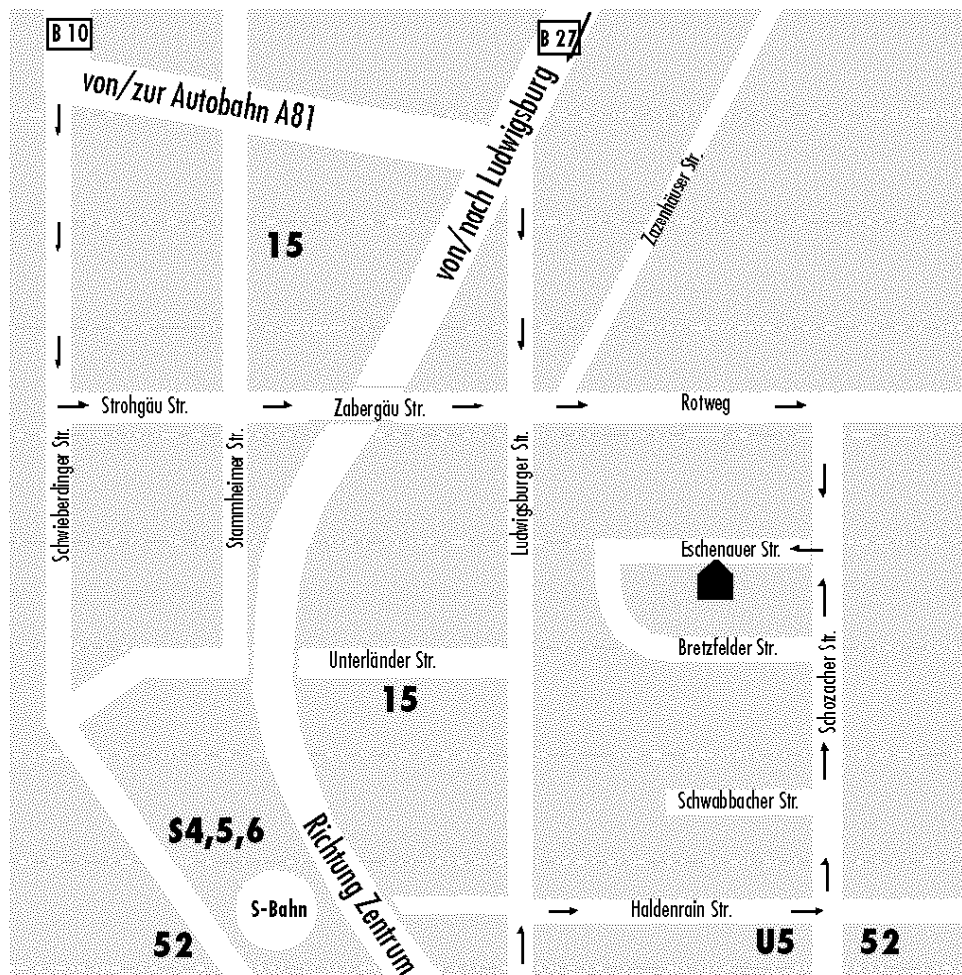

Anfahrtswege zu den Business-Hotels Bruy Stuttgart...

Hotel Bruy Domicil

Güglinger Straße 5
70435 Stuttgart-Zuffenhausen

Hotel Bruy Formula

Unterländer Straße 68
70435 Stuttgart-Zuffenhausen

Hotel Bruy Cascade

- Hotel Bruy Cascade:

...der Zabergäustraße etwa 1,5 km folgen in den Rotweg bis zur Schozacher Straße. In die Schozacherstraße rechts abbiegen. Nach 50m 1.rechts in die Eschenauer Straße !

von Stuttgart-Zentrum:

Hotel Bruy Domicil / Formula:

... in die Unterländer Straße. Auf Höhe der Volksbank in die Güglinger Straße ! abbiegen.

Hotel Bruy Cascade:

...bis zur Kreuzung Ludwigsburger Straße / Haldenrain Straße. Rechtsabbiegen in die Haldenrainstraße. Nach 500m links abbiegen in die Schozacher Straße und 3.rechts auf Höhe der Fußgängerampel in die Eschenauer Straße !

Hotel Bruy Cascade:

Straßenbahn: Linie U5 Haltestelle Schozacher Straße

Großraum Stuttgart

**BUSINESS
HOTELS
BRUY**
Stuttgart

Stuttgart-Rot

Business-Hotel Bruy *Cascade*
Rezeption
Eschenauer Straße 27
70437 Stuttgart