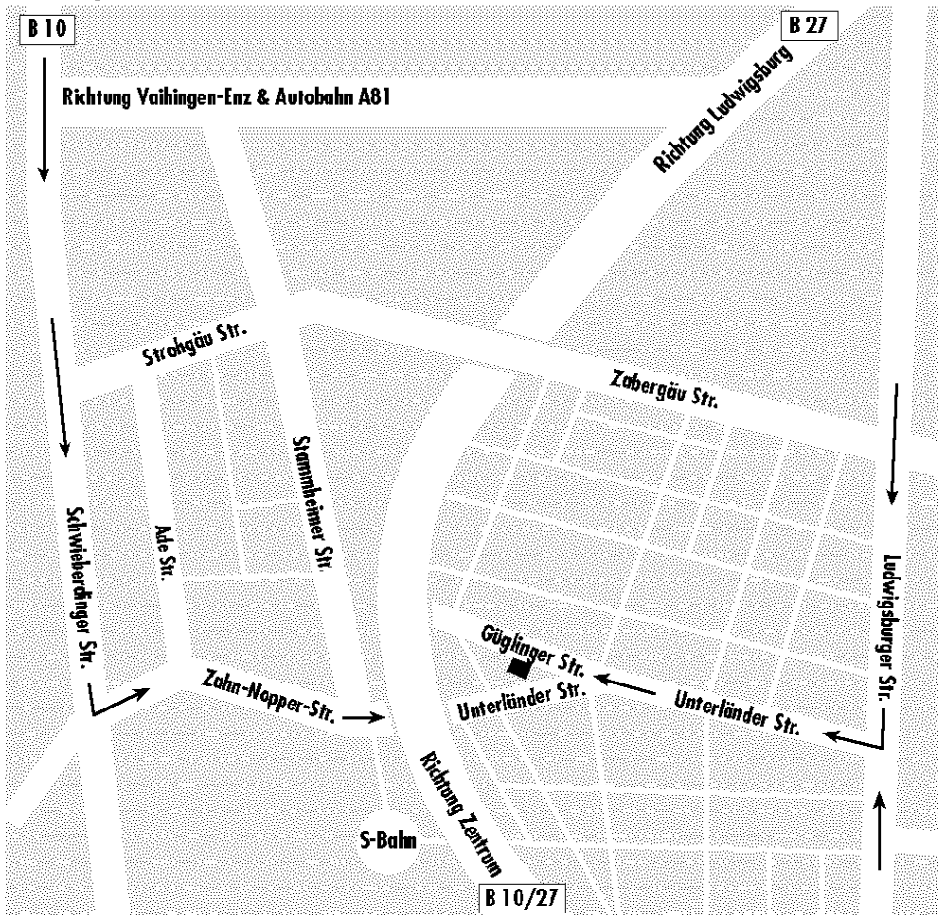

Stuttgart-Zuffenhausen

Business-Hotel Bruy Domicil
Business-Hotel Bruy Formula

Rezeption
Güglinger Straße 5-11
70435 Stuttgart-Zuffenhausen

Fon 0711 - 87 005 - 0
Fax 0711 - 87 005 - 40